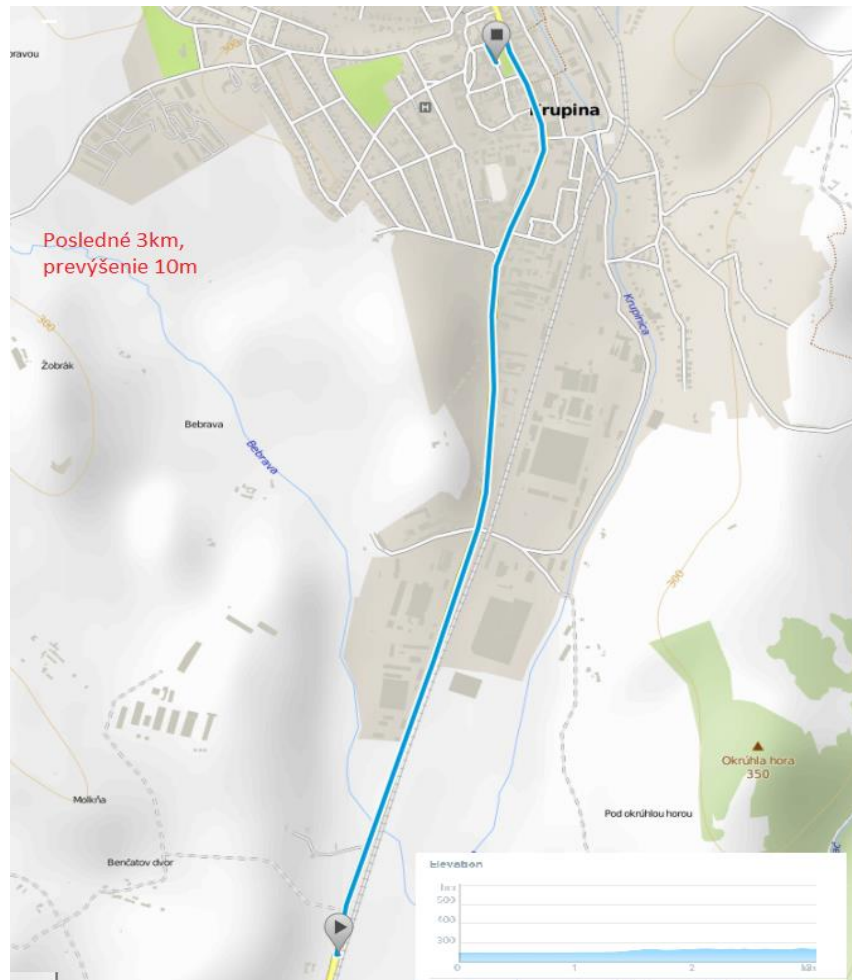

SLOVENSKÝ POHÁR NA CESTE